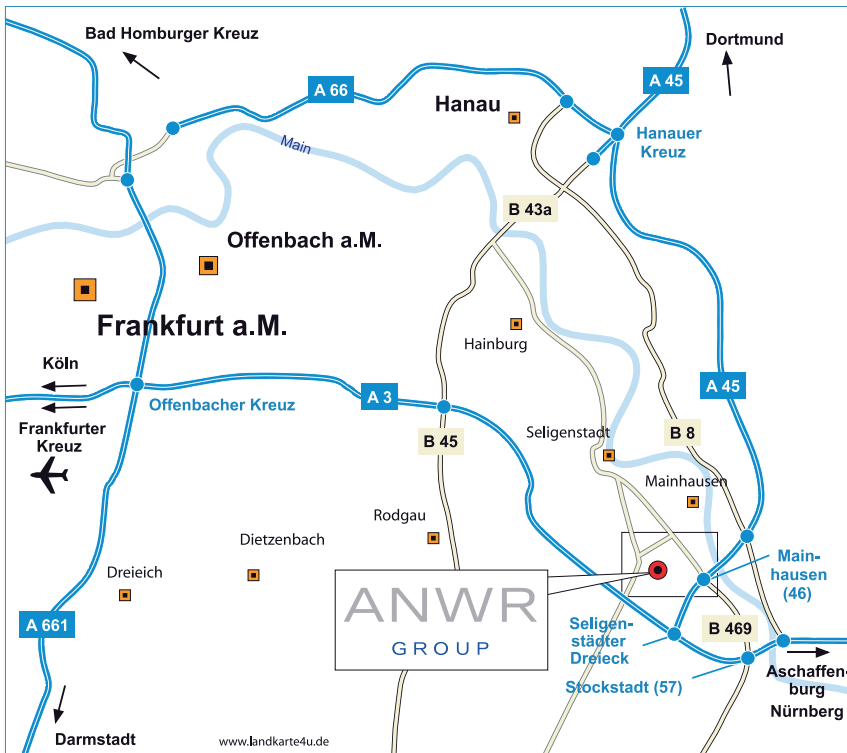

## Autobahn:

Autobahn A 45 (zwischen Hanauer Kreuz und Seligenstädter Dreieck),  
Ausfahrt Mainhausen.

## Landstraße:

Fahren Sie rechts ab in Richtung Seligenstadt, nächste Ampel links in  
Richtung Zellhausen. Am Waldende vor der Gärtnerei biegen Sie links in die  
Nord-West-Ring-Straße.